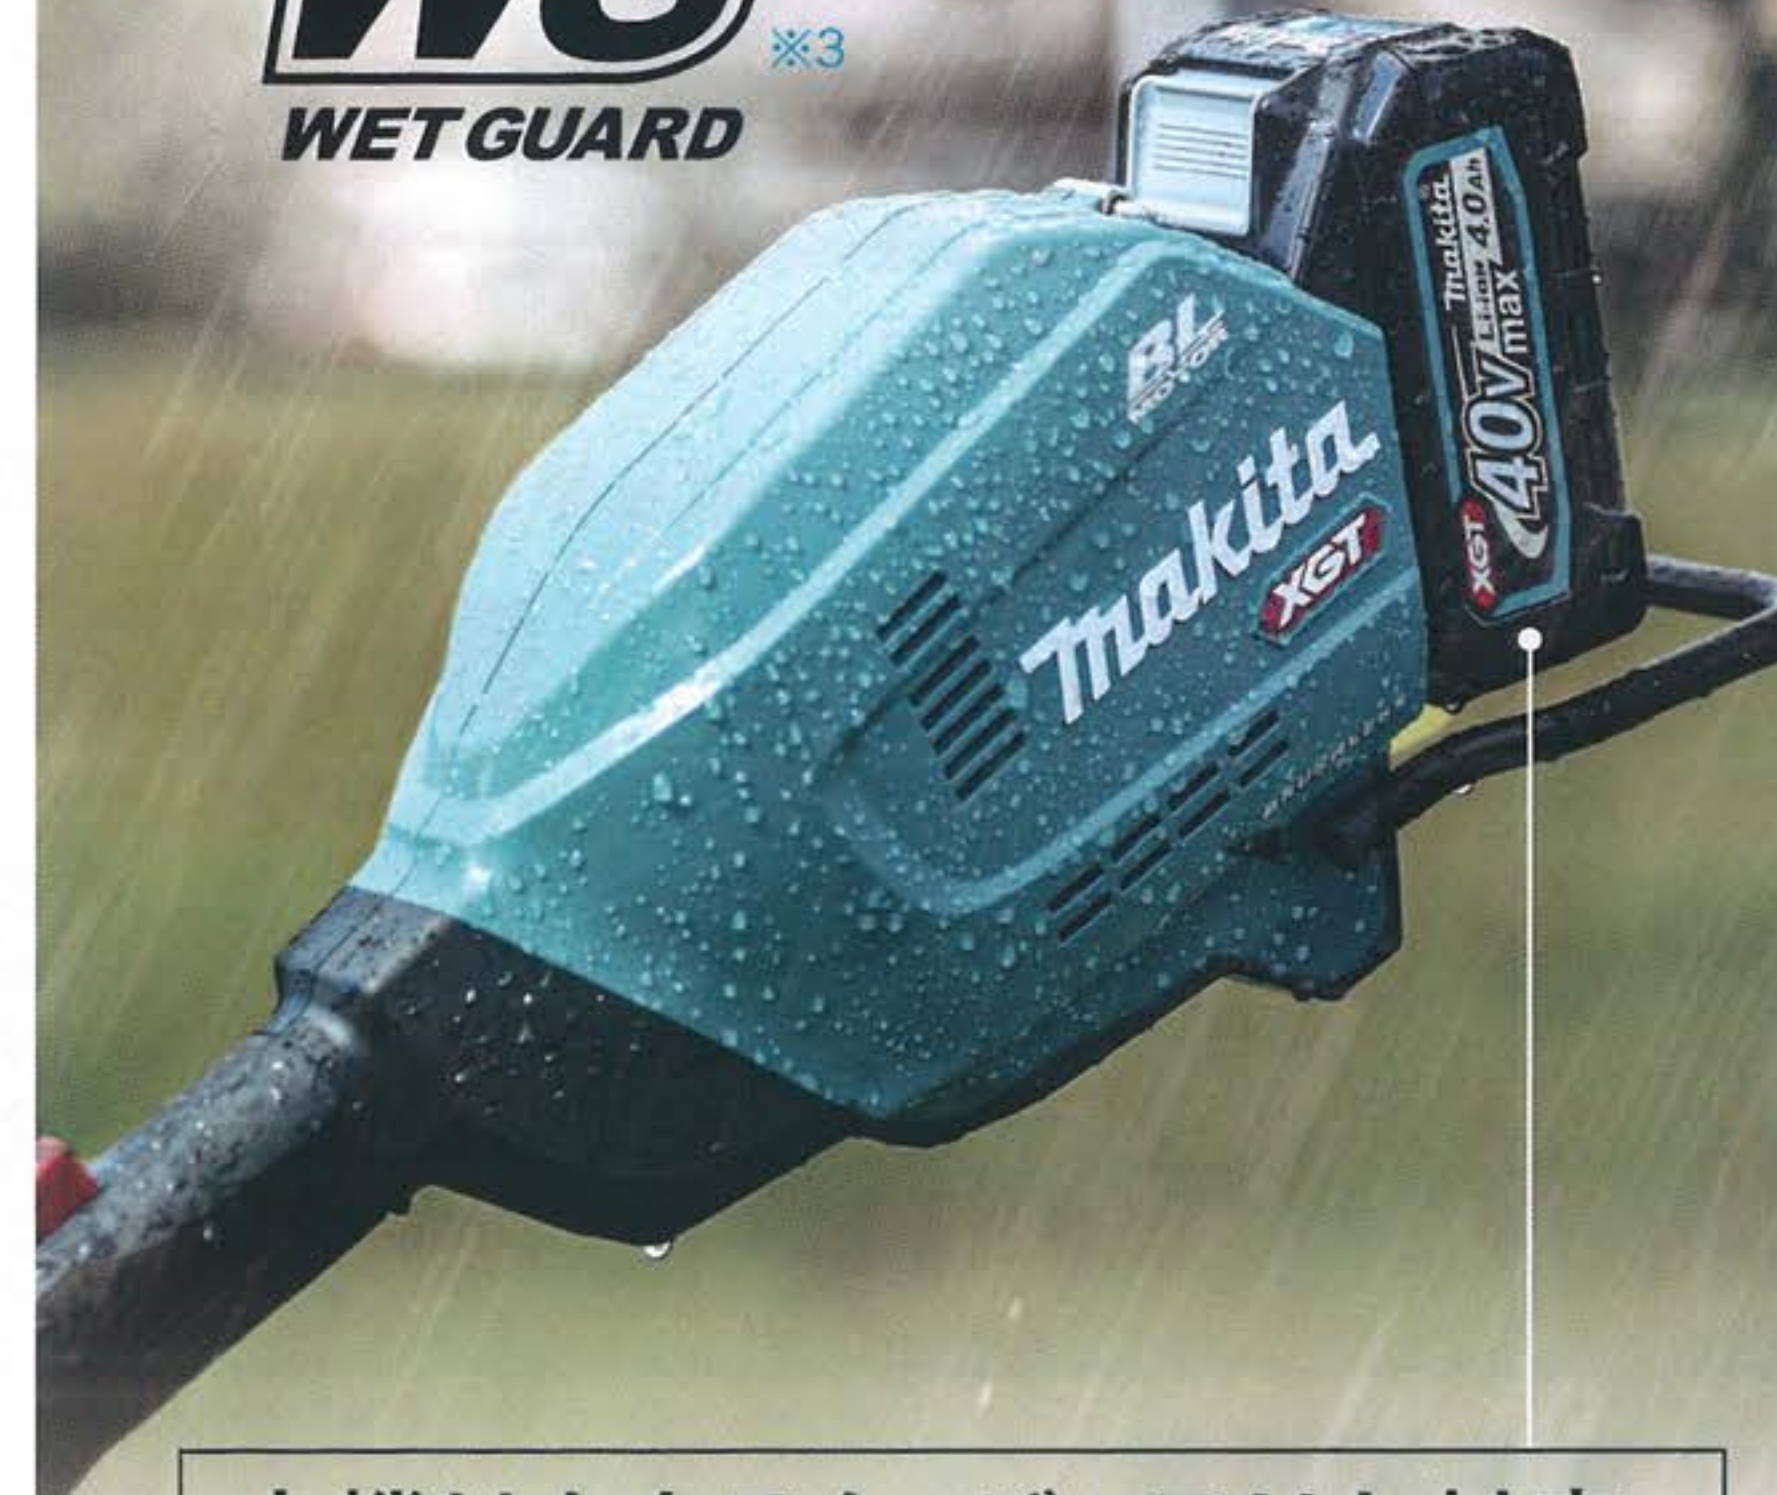

後端モータで
エンジン式同等の
**最適重心
バランス**

モータを後方に
レイアウト

ボタン3段変速

無段変速トリガ
スイッチ

▲MUX01GRMM

先端部が軽く
軽快な操作性

分割式で持ち運びもラクラク
ツールバッグに収納、車にもサッと積み込める。

高速回転
7,100min⁻¹

防水保護等級

IPX4 本体
防水

IP56 バッテリ
防じん・防水

WG WET GUARD

本機はもちろん、バッテリーも対応。

AFT
キックバック時に
刃物がストップ

1. 全ての操作が
   手元で可能
2. 各種インジケータ
   - カラミリモード
   - 電源/回転数切替
3. 定回転制御
   - カラミリ機能
   - 主電源スイッチ+オートオフ
   - ソフトスタート&ソフトブレーキ
   - 過負荷保護
   - 発熱保護
   - 過放電防止
   - 機能付

充電式スプリット草刈機

モータ部 + 刈払アタッチメント 質量:5.4kg

Li-ion **4.0Ah** MUX01GRMM 約31分(実用充電) ※6
約45分(フル充電)
標準小売価格 95,600円(税別)
刈払アタッチメント・バッテリーBL4040・DC40RA・ツールバッグ付

充電式スプリットモータ

モータ部 のみ 質量:4.4kg 肩掛バンド除く

本体のみ MUX01GZ 標準小売価格 52,900円(税別)
本体のみ、アタッチメント・バッテリー、充電器別売

NEW