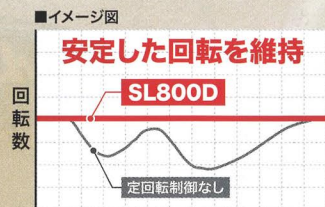

225mm Cordless Drywall Sander

「世界初」^{※1} 充電式ドライウォールサンダ

※1 2020年2月現在、当社調べ。

効率良くクリーンな ボードサンディング

定回転制御

押し付け荷重に左右されない、安定した回転で、削りムラを低減。

+

作業中の粉じんを
大幅にキャッチ

集じん率

約**95%**

※数値は参考値です。集じん機の状態や作業条件により異なります。

工具の
スイッチ
ON

無線連動集じん^{※2}
無線連動
対応
AWS
Bluetooth

集じん機
起動

ワイヤレスユニット別売
A-66151 5,000円

長さを調整できる伸縮ポール採用
1,100~1,520mm