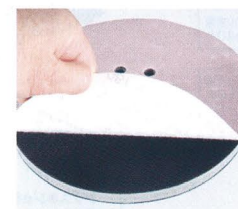

225mm Cordless Drywall Sander

「世界初」^{※1} 充電式ドライウォールサンダ

※1 2020年2月現在、当社調べ。

効率良くクリーンな ボードサンディング

定回転制御

押し付け荷重に左右されない、安定した回転で、削りムラを低減。

+

作業中の粉じんを
大幅にキャッチ

集じん率

約**95%**

※数値は参考値です。集じん機の状態や作業条件により異なります。

工具の
スイッチ
ON

無線連動集じん^{※2}
無線連動
対応
AWS
Bluetooth

集じん機
起動

ワイヤレスユニット別売
A-66151 5,000円

長さを調整できる伸縮ポール採用
1,100~1,520mm

延長ハンドルで2,100mmまで延長。
高い壁や天井等のサンディングを補助。

発熱・過負荷保護機能

5段階ダイヤル変速

マジックファスナ式
サンディングディスク

集じんブラシを取り外し
隅まで研削可能

収納や持ち運びに便利な
ツールバッグ付

225mm 充電式ドライウォールサンダ

Li-ion 6.0Ah SL800DRGX 88381724050