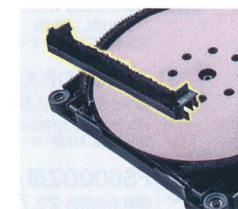

延長ハンドルで2,100mmまで延長。
高い壁や天井等のサンディングを補助。

発熱・過負荷保護機能

5段階ダイヤル変速

マジックファスナ式
サンディングディスク

集じんブラシを取り外し
隅まで研削可能

収納や持ち運びに便利な
ツールバッグ付

225mm 充電式ドライウォールサンダ

Li-ion 6.0Ah SL800DRGX 88381724050