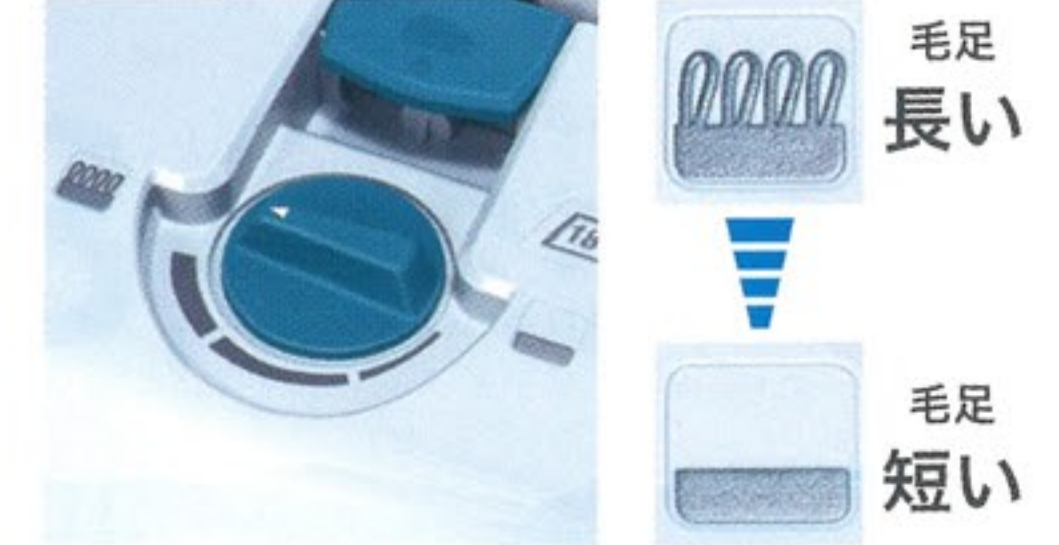

HEPAフィルタ 細かいゴミもしっかり捕集。

90°傾斜可能 フラットな状態まで倒せ 低い隙間も清掃可能。

1回の充電で しっかり使える

1充電あたりの連続使用時間※2

パワフルモード	標準モード	静音モード
約30分	約1時間	約2時間

壁際用ブラシ 壁際に溜まった ゴミのかき出しに。

LEDライト 2灯式で明るく、暗所でも ゴミをしっかり確認可能。

工具レス・ブラシ交換

カバーの取り外しも工具レス。
回転ブラシを素早く、簡単に交換可能。

ブラシ高さ調整可能

カーペットの毛足長さに合わせて
4段階で調整可能。

充電式アップライトクリーナ VC560DZ

標準小売価格 64,000円(税別)

本体のみ 배터리・充電器別売
ラウンドブラシ・ロングサッシノズル
紙パック(10枚+本機取付1枚)付

※1 業務用充電式アップライトクリーナにおいて、2020年9月現在、当社調べ。 ※2 BL1860B×2本使用時。数値は参考値です。バッテリーの充電状態や作業条件により異なります。