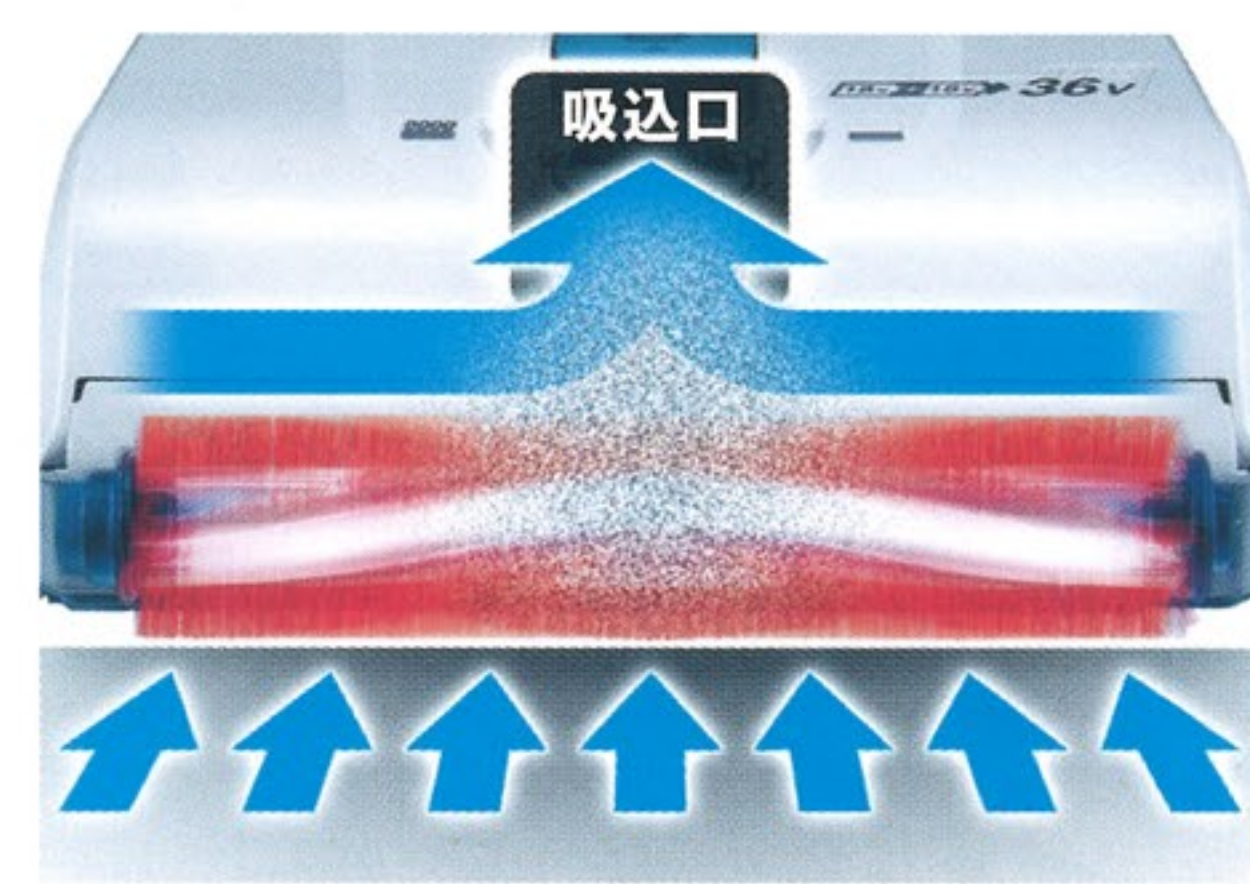

ヒューマンハードウェアのマキタ
人の暮らしとすまいのために

コードレスで清掃効率アップ

カーペット清掃等のコードさばき・電源確保から解放。

しっかり掻き出し、強力吸引

パワフル 85w

吸込仕事率
パワフルモード
標準モード:50W、静音モード:25W

AC機同等の優れたゴミ取り性能

取りこぼし低減
4列V字回転ブラシ
連続でブラシを床面に当てながら、ゴミを中心に
かき集めることにより、取りこぼしを低減。