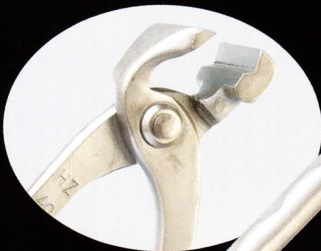

HZハゼオコシツカミ

—立平ハゼの掴み起こし専用ツカミ—

小ツカミ等では負けてしまう…。
こんな悩みを解消したハゼ起こし専用の
強力仕立てツカミ。

HZ30

HZ40

立平のハゼ起こしに。
瓦棒のキャップ起こしに。

しっかりとハゼに入り込みハゼの重なり
を立上げるテコ式構造。

HZハゼオコシツカミ 各種

規格サイズ

30 ITPPH00030

全長:250mm 重量:540g

40 ITPPH00040

全長:250mm 重量:570g