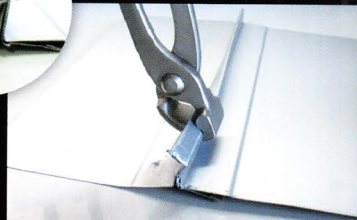

HZハゼオコシツカミ

—立平ハゼの掴み起こし専用ツカミ—

小ツカミ等では負けてしまう…。
こんな悩みを解消したハゼ起こし専用の
強力仕立てツカミ。

HZ30

HZ40

立平のハゼ起こしに。
瓦棒のキャップ起こしに。

しっかりとハゼに入り込みハゼの重なり
を立上げるテコ式構造。

HZハゼオコシツカミ 各種