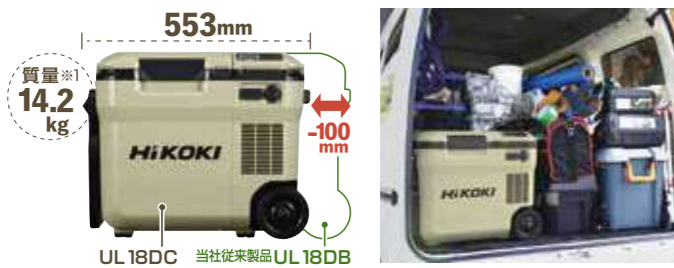

POINT 01 狭いスペースにも収納できる コンパクトサイズ!

コードレス冷温庫にコンパクトサイズが登場!
当社従来製品より **軽量・コンパクト** になり
コンパクトカーにも **収納しやすい** サイズ感に!