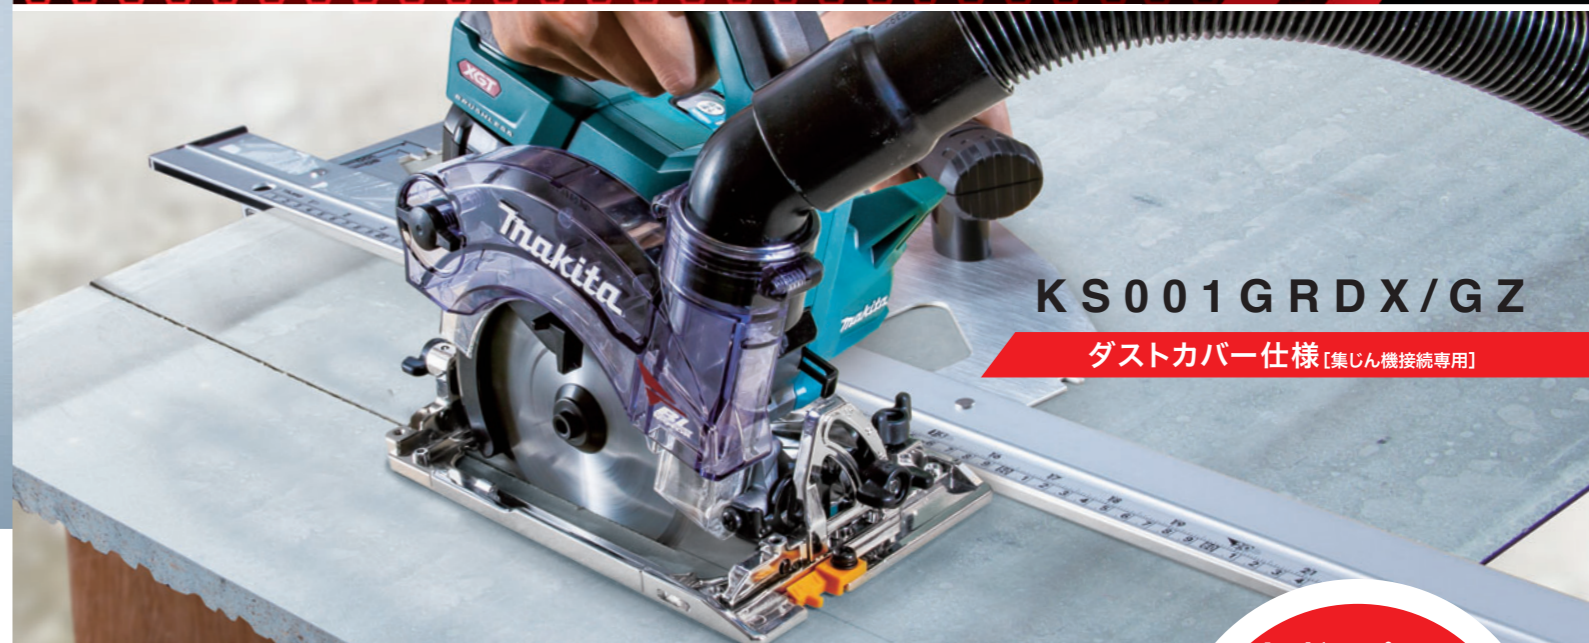

■ 別販売品 防じんマルノコ用チップソー/125mm 内径20mm

	硬質産業系用			産業系用		石こうボード用		木工用		ガルバリウム用		ホーロー用	メラミン化粧板用
	プレミアムオール ダイヤモンドチップソー [長寿命] Premium All Diamond	オールダイヤモンドチップソー [長寿命]	放射状表面仕上げ	硬質産業系 サイディング用 チップソー	産業系 サイディング用 チップソー	石こうボード用 チップソー	絞肌プレミアム ホワイトチップソー (一般木材用)	ガルバリウム鋼板・ 薄物金工用 チップソー	ホーロー用 チップソー	メラミン化粧板用			
刃数	10	10	8	18	18	20	40	40(薄刃)	35	45	50	48	64
鋸身厚(mm)	1.0	1.1	1.1	1.0	1.0	1.2	0.8	0.7	0.9	0.9	0.8	0.95	0.85
刃先厚(mm)	1.4	1.5	1.5	1.4	1.6	1.7	1.2	1.05	1.4	1.4	1.2	1.1	1.1
部品番号	A-50027	A-50055	A-60399	A-50083	A-30190	A-20270	A-40244	A-49395	A-67175	A-71700	A-50326	A-68264	A-68292
価格	15,000円	13,000円	12,500円	5,700円	4,200円	7,400円	4,400円	5,400円	5,900円	6,700円	6,200円	12,000円	6,200円

Bluetooth®のワードマーク及びロゴは、Bluetooth SIG, Inc.が所有する登録商標であり、マキタはこれらのマークをライセンスに基づいて使用しています。その他の商標及びトレードネームは、それぞれの所有者に帰属します。

注意 安全にお使いいただくために、本機添付の取扱説明書をよくお読みください。

●お求めは当店まで

公式アプリ
製品詳細 &
営業所紹介

公式SNS
Instagram

https://www.instagram.com/makita.jp/

- ■マキタ製品のお求めにはお手軽なお支払い方法の「マキタクレジット」をご利用ください。
- ■製品改良のため、仕様および外観は、お断りなしに変更することがありますのでご了承ください。
- ■このカタログの内容は2021年8月現在のものです。

株式会社 マキタ 〒446-8502 愛知県安城市住吉町3-11-8
TEL.0566-98-1711 (代表) FAX.0566-98-6642

カタログNo.Z14650-1 EBCA3-202108

本カタログに掲載の価格は全て標準小売価格(消費税別)です。

Makita

125mm充電式防じんマルノコ

ダストカバー仕様 [集じん機接続専用]
KS001GRDX/GZ

ダストボックス仕様
KS002GRDX/GZ

40Vmax Li-ion

XGT

Next Generation Technology

KS001GRDX/GZ

ダストカバー仕様 [集じん機接続専用]

AC機を超えるスピード

選べる2仕様。40Vmax防じんマルノコ登場

切断スピード
[サイディング]
約 **35%**
アップ
(当社18V機比)