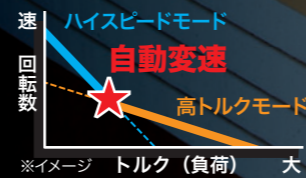

スピードモード

「自動変速」7,500min⁻¹

石こうボードやサイディングを高速切断

集じん率
約**87%**※2
【自己集じん時】

(石こうボード切断時)
[ダストボックス使用時]
ボックス内の
流路を見直し

軽負荷時は高速回転、重負荷時は高トルクでスピーディ。

※イメージ トルク(負荷) 大

作業で選べる2つの駆動モード
2モード切替